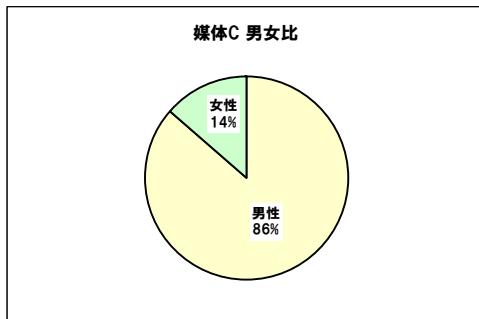

- 総応募数 279名
- レジューNG 60名
- 書類依頼 0名
- 書類到着 0名
- 書類選考NG 0名
- 音信不通 56名
- 一次面接オファー数 163名 58.4%
- 一次面接数 124名
- 一次面接NG 78名
- 二次面接オファー数 48名 17.2%
- 二次面接数 43名
- 二次面接NG 8名
- 三次面接オファー数 33名
- 三次面接数 32名
- 三次面接NG 17名
- 内定 15名 5.4%
- 内定返事待 0名
- 内定辞退 3名
- 入社 12名 4.3%
- スカウト返信率 12.7%

□□■全体■□□

□□■媒体A■□□

□□■媒体B■□□

□□■媒体C■□□

□□■媒体D■□□

□□■歩留まり■□□