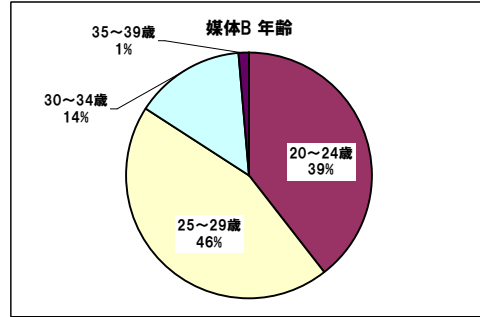

◆営業職中途採用統計

媒体名	掲載期間	費用	エントリー	スカウト 配信	スカウト 応募	一次面接			二次面接			三次面接			内定			入社人数			費用対	応募単価												
						設定	辞退	面接	設定	辞退	面接	設定	辞退	面接	人数	返事待	内定	内定辞退	人数	エントリー			内定											
1	媒体A	~	¥800,000	42名	250通	31名	21名	50%	7名	33%	14名	67%	8名	57%	0名	0%	8名	100%	6名	43%	0名	0%	6名	100%	3名	0名	7%	0名	0%	3名	7%	100%	¥266,667	¥19,048
2	媒体B	~	¥600,000	76名	10通	2名	51名	67%	9名	18%	42名	82%	12名	29%	1名	8%	11名	92%	9名	21%	0名	0%	9名	100%	5名	0名	7%	2名	40%	3名	4%	60%	¥200,000	¥7,895
3	媒体C	~	¥400,000	95名		0名	44名	46%	9名	20%	35名	80%	13名	37%	2名	15%	11名	85%	6名	17%	0名	0%	6名	100%	2名	0名	2%	0名	0%	2名	2%	100%	¥200,000	¥4,211
4	媒体D	~	¥350,000	37名		0名	31名	84%	10名	32%	21名	68%	10名	48%	1名	10%	9名	90%	8名	38%	1名	13%	7名	88%	3名	0名	8%	0名	0%	3名	8%	100%	¥116,667	¥9,459
5	媒体E	~	¥200,000	29名		0名	16名	55%	4名	25%	12名	75%	5名	42%	1名	20%	4名	80%	4名	33%	0名	0%	4名	100%	2名	0名	7%	1名	50%	1名	3%	50%	¥200,000	¥6,897
			¥2,350,000	279名	260通	33名	163名	58%	39名	24%	124名	76%	48名	39%	5名	10%	43名	90%	33名	27%	1名	3%	32名	97%	15名	0名	5%	3名	20%	12名	4%	80%	¥195,833	¥8,423

- 総応募数 279名
- レジューNG 60名
- 書類依頼 0名
- 書類到着 0名
- 書類選考NG 0名
- 音信不通 56名
- 一次面接オファー数 163名 58.4%
- 一次面接数 124名
- 一次面接NG 78名
- 二次面接オファー数 48名 17.2%
- 二次面接数 43名
- 二次面接NG 8名
- 三次面接オファー数 33名
- 三次面接数 32名
- 三次面接NG 17名
- 内定 15名 5.4%
- 内定返事待 0名
- 内定辞退 3名
- 入社 12名 4.3%
- スカウト返信率 12.7%

□□■全体■□□

□□■媒体A■□□

□□■媒体B■□□

□□■媒体C■□□

□□■媒体D■□□

□□■歩留まり■□□