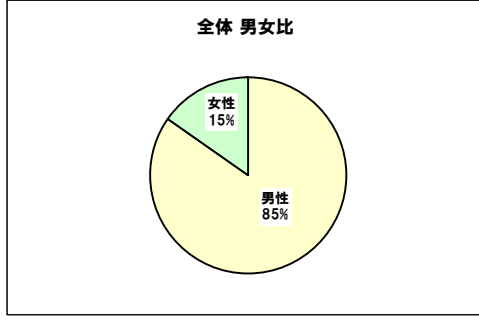

◆営業職中途採用統計

媒体名	掲載期間	費用	エントリー	スカウト 配信	スカウト 応募	一次面接			二次面接			三次面接			内定			入社人数			費用対	応募単価												
						設定	辞退	面接	設定	辞退	面接	設定	辞退	面接	人数	返事待	内定	内定辞退	人数	エントリー			内定											
1	媒体A	~	¥800,000	42名	250通	31名	21名	50%	7名	33%	14名	67%	8名	57%	0名	0%	8名	100%	6名	43%	0名	0%	6名	100%	3名	0名	7%	0名	0%	3名	7%	100%	¥266,667	¥19,048
2	媒体B	~	¥600,000	76名	10通	2名	51名	67%	9名	18%	42名	82%	12名	29%	1名	8%	11名	92%	9名	21%	0名	0%	9名	100%	5名	0名	7%	2名	40%	3名	4%	60%	¥200,000	¥7,895
3	媒体C	~	¥400,000	95名		0名	44名	46%	9名	20%	35名	80%	13名	37%	2名	15%	11名	85%	6名	17%	0名	0%	6名	100%	2名	0名	2%	0名	0%	2名	2%	100%	¥200,000	¥4,211
4	媒体D	~	¥350,000	37名		0名	31名	84%	10名	32%	21名	68%	10名	48%	1名	10%	9名	90%	8名	38%	1名	13%	7名	88%	3名	0名	8%	0名	0%	3名	8%	100%	¥116,667	¥9,459
5	媒体E	~	¥200,000	29名		0名	16名	55%	4名	25%	12名	75%	5名	42%	1名	20%	4名	80%	4名	33%	0名	0%	4名	100%	2名	0名	7%	1名	50%	1名	3%	50%	¥200,000	¥6,897
			¥2,350,000	279名	260通	33名	163名	58%	39名	24%	124名	76%	48名	39%	5名	10%	43名	90%	33名	27%	1名	3%	32名	97%	15名	0名	5%	3名	20%	12名	4%	80%	¥195,833	¥8,423

- 総応募数 279名
- レジューNG 60名
- 書類依頼 0名
- 書類到着 0名
- 書類選考NG 0名
- 音信不通 56名
- 一次面接オファー数 163名 58.4%
- 一次面接数 124名
- 一次面接NG 78名
- 二次面接オファー数 48名 17.2%
- 二次面接数 43名
- 二次面接NG 8名
- 三次面接オファー数 33名
- 三次面接数 32名
- 三次面接NG 17名
- 内定 15名 5.4%
- 内定返事待 0名
- 内定辞退 3名
- 入社 12名 4.3%
- スカウト返信率 12.7%

□□■全体■□□