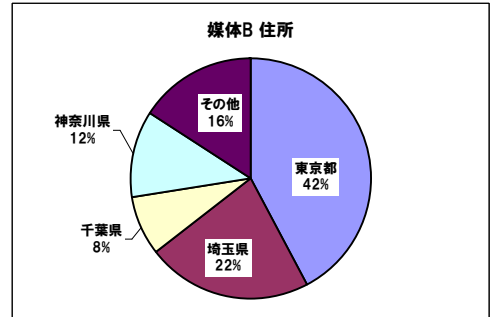

◆営業職中途採用統計

媒体名	掲載期間	費用	エントリー	スカウト 配信	スカウト 応募	一次面接			二次面接			三次面接			内定			入社人数			費用対	応募単価												
						設定	辞退	面接	設定	辞退	面接	設定	辞退	面接	人数	返事待	内定	内定辞退	人数	エントリー			内定											
1	媒体A	~	¥800,000	42名	250通	31名	21名	50%	7名	33%	14名	67%	8名	57%	0名	0%	8名	100%	6名	43%	0名	0%	6名	100%	3名	0名	7%	0名	0%	3名	7%	100%	¥266,667	¥19,048
2	媒体B	~	¥600,000	76名	10通	2名	51名	67%	9名	18%	42名	82%	12名	29%	1名	8%	11名	92%	9名	21%	0名	0%	9名	100%	5名	0名	7%	2名	40%	3名	4%	60%	¥200,000	¥7,895
3	媒体C	~	¥400,000	95名		0名	44名	46%	9名	20%	35名	80%	13名	37%	2名	15%	11名	85%	6名	17%	0名	0%	6名	100%	2名	0名	2%	0名	0%	2名	2%	100%	¥200,000	¥4,211
4	媒体D	~	¥350,000	37名		0名	31名	84%	10名	32%	21名	68%	10名	48%	1名	10%	9名	90%	8名	38%	1名	13%	7名	88%	3名	0名	8%	0名	0%	3名	8%	100%	¥116,667	¥9,459
5	媒体E	~	¥200,000	29名		0名	16名	55%	4名	25%	12名	75%	5名	42%	1名	20%	4名	80%	4名	33%	0名	0%	4名	100%	2名	0名	7%	1名	50%	1名	3%	50%	¥200,000	¥6,897
			¥2,350,000	279名	260通	33名	163名	58%	39名	24%	124名	76%	48名	39%	5名	10%	43名	90%	33名	27%	1名	3%	32名	97%	15名	0名	5%	3名	20%	12名	4%	80%	¥195,833	¥8,423

- 総応募数 279名
- レジューNG 60名
- 書類依頼 0名
- 書類到着 0名
- 書類選考NG 0名
- 音信不通 56名
- 一次面接オファー数 163名 58.4%
- 一次面接数 124名
- 一次面接NG 78名
- 二次面接オファー数 48名 17.2%
- 二次面接数 43名
- 二次面接NG 8名
- 三次面接オファー数 33名
- 三次面接数 32名
- 三次面接NG 17名
- 内定 15名 5.4%
- 内定返事待 0名
- 内定辞退 3名
- 入社 12名 4.3%
- スカウト返信率 12.7%

□□■全体■□□

□□■媒体A■□□

□□■媒体B■□□

□□■媒体C■□□

□□■媒体D■□□

□□■歩留まり■□□