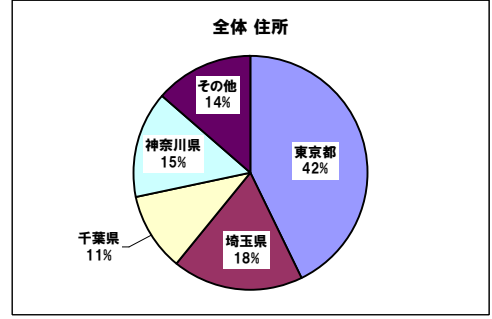

◆営業職中途採用統計

媒体名	掲載期間	費用	エントリー	スカウト 配信	スカウト 応募	一次面接			二次面接			三次面接			内定			入社人数			費用対	応募単価												
						設定	辞退	面接	設定	辞退	面接	設定	辞退	面接	人数	返事待	内定	内定辞退	人数	エントリー			内定											
1	媒体A	~	¥800,000	42名	250通	31名	21名	50%	7名	33%	14名	67%	8名	57%	0名	0%	8名	100%	6名	43%	0名	0%	6名	100%	3名	0名	7%	0名	0%	3名	7%	100%	¥266,667	¥19,048
2	媒体B	~	¥600,000	76名	10通	2名	51名	67%	9名	18%	42名	82%	12名	29%	1名	8%	11名	92%	9名	21%	0名	0%	9名	100%	5名	0名	7%	2名	40%	3名	4%	60%	¥200,000	¥7,895
3	媒体C	~	¥400,000	95名		0名	44名	46%	9名	20%	35名	80%	13名	37%	2名	15%	11名	85%	6名	17%	0名	0%	6名	100%	2名	0名	2%	0名	0%	2名	2%	100%	¥200,000	¥4,211
4	媒体D	~	¥350,000	37名		0名	31名	84%	10名	32%	21名	68%	10名	48%	1名	10%	9名	90%	8名	38%	1名	13%	7名	88%	3名	0名	8%	0名	0%	3名	8%	100%	¥116,667	¥9,459
5	媒体E	~	¥200,000	29名		0名	16名	55%	4名	25%	12名	75%	5名	42%	1名	20%	4名	80%	4名	33%	0名	0%	4名	100%	2名	0名	7%	1名	50%	1名	3%	50%	¥200,000	¥6,897
			¥2,350,000	279名	260通	33名	163名	58%	39名	24%	124名	76%	48名	39%	5名	10%	43名	90%	33名	27%	1名	3%	32名	97%	15名	0名	5%	3名	20%	12名	4%	80%	¥195,833	¥8,423

- 総応募数 279名
- レジューNG 60名
- 書類依頼 0名
- 書類到着 0名
- 書類選考NG 0名
- 音信不通 56名
- 一次面接オファー数 163名 58.4%
- 一次面接数 124名
- 一次面接NG 78名
- 二次面接オファー数 48名 17.2%
- 二次面接数 43名
- 二次面接NG 8名
- 三次面接オファー数 33名
- 三次面接数 32名
- 三次面接NG 17名
- 内定 15名 5.4%
- 内定返事待 0名
- 内定辞退 3名
- 入社 12名 4.3%
- スカウト返信率 12.7%

□□■全体■□□