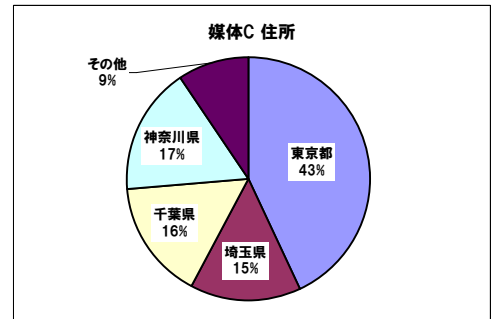

◆営業職中途採用統計

媒体名	掲載期間	費用	エントリー	スカウト 配信	スカウト 応募	一次面接			二次面接			三次面接			内定			入社人数			費用対	応募単価												
						設定	辞退	面接	設定	辞退	面接	設定	辞退	面接	人数	返事待	内定	内定辞退	人数	エントリー			内定											
1	媒体A	~	¥800,000	42名	250通	31名	21名	50%	7名	33%	14名	67%	8名	57%	0名	0%	8名	100%	6名	43%	0名	0%	6名	100%	3名	0名	7%	0名	0%	3名	7%	100%	¥266,667	¥19,048
2	媒体B	~	¥600,000	76名	10通	2名	51名	67%	9名	18%	42名	82%	12名	29%	1名	8%	11名	92%	9名	21%	0名	0%	9名	100%	5名	0名	7%	2名	40%	3名	4%	60%	¥200,000	¥7,895
3	媒体C	~	¥400,000	95名		0名	44名	46%	9名	20%	35名	80%	13名	37%	2名	15%	11名	85%	6名	17%	0名	0%	6名	100%	2名	0名	2%	0名	0%	2名	2%	100%	¥200,000	¥4,211
4	媒体D	~	¥350,000	37名		0名	31名	84%	10名	32%	21名	68%	10名	48%	1名	10%	9名	90%	8名	38%	1名	13%	7名	88%	3名	0名	8%	0名	0%	3名	8%	100%	¥116,667	¥9,459
5	媒体E	~	¥200,000	29名		0名	16名	55%	4名	25%	12名	75%	5名	42%	1名	20%	4名	80%	4名	33%	0名	0%	4名	100%	2名	0名	7%	1名	50%	1名	3%	50%	¥200,000	¥6,897
			¥2,350,000	279名	260通	33名	163名	58%	39名	24%	124名	76%	48名	39%	5名	10%	43名	90%	33名	27%	1名	3%	32名	97%	15名	0名	5%	3名	20%	12名	4%	80%	¥195,833	¥8,423

- 総応募数 279名
- レジューNG 60名
- 書類依頼 0名
- 書類到着 0名
- 書類選考NG 0名
- 音信不通 56名
- 一次面接オファー数 163名 58.4%
- 一次面接数 124名
- 一次面接NG 78名
- 二次面接オファー数 48名 17.2%
- 二次面接数 43名
- 二次面接NG 8名
- 三次面接オファー数 33名
- 三次面接数 32名
- 三次面接NG 17名
- 内定 15名 5.4%
- 内定返事待 0名
- 内定辞退 3名
- 入社 12名 4.3%
- スカウト返信率 12.7%

□□■全体■□□

□□■媒体A■□□

□□■媒体B■□□

□□■媒体C■□□

□□■媒体D■□□

□□■歩留まり■□□