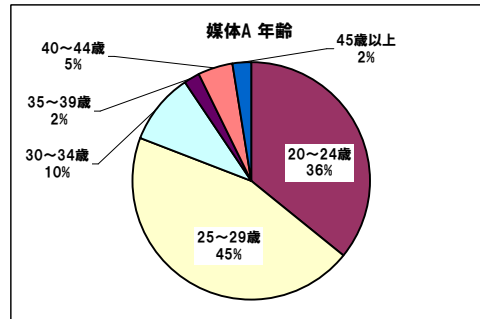

◆営業職中途採用統計

媒体名	掲載期間	費用	エントリー	スカウト 配信	スカウト 応募	一次面接			二次面接			三次面接			内定			入社人数			費用対	応募単価												
						設定	辞退	面接	設定	辞退	面接	設定	辞退	面接	人数	返事待	内定	内定辞退	人数	エントリー			内定											
1	媒体A	~	¥800,000	42名	250通	31名	21名	50%	7名	33%	14名	67%	8名	57%	0名	0%	8名	100%	6名	43%	0名	0%	6名	100%	3名	0名	7%	0名	0%	3名	7%	100%	¥266,667	¥19,048
2	媒体B	~	¥600,000	76名	10通	2名	51名	67%	9名	18%	42名	82%	12名	29%	1名	8%	11名	92%	9名	21%	0名	0%	9名	100%	5名	0名	7%	2名	40%	3名	4%	60%	¥200,000	¥7,895
3	媒体C	~	¥400,000	95名		0名	44名	46%	9名	20%	35名	80%	13名	37%	2名	15%	11名	85%	6名	17%	0名	0%	6名	100%	2名	0名	2%	0名	0%	2名	2%	100%	¥200,000	¥4,211
4	媒体D	~	¥350,000	37名		0名	31名	84%	10名	32%	21名	68%	10名	48%	1名	10%	9名	90%	8名	38%	1名	13%	7名	88%	3名	0名	8%	0名	0%	3名	8%	100%	¥116,667	¥9,459
5	媒体E	~	¥200,000	29名		0名	16名	55%	4名	25%	12名	75%	5名	42%	1名	20%	4名	80%	4名	33%	0名	0%	4名	100%	2名	0名	7%	1名	50%	1名	3%	50%	¥200,000	¥6,897
			¥2,350,000	279名	260通	33名	163名	58%	39名	24%	124名	76%	48名	39%	5名	10%	43名	90%	33名	27%	1名	3%	32名	97%	15名	0名	5%	3名	20%	12名	4%	80%	¥195,833	¥8,423

- 総応募数 279名
- レジューNG 60名
- 書類依頼 0名
- 書類到着 0名
- 書類選考NG 0名
- 音信不通 56名
- 一次面接オファー数 163名 58.4%
- 一次面接数 124名
- 一次面接NG 78名
- 二次面接オファー数 48名 17.2%
- 二次面接数 43名
- 二次面接NG 8名
- 三次面接オファー数 33名
- 三次面接数 32名
- 三次面接NG 17名
- 内定 15名 5.4%
- 内定返事待 0名
- 内定辞退 3名
- 入社 12名 4.3%
- スカウト返信率 12.7%

□□■媒体A■□□