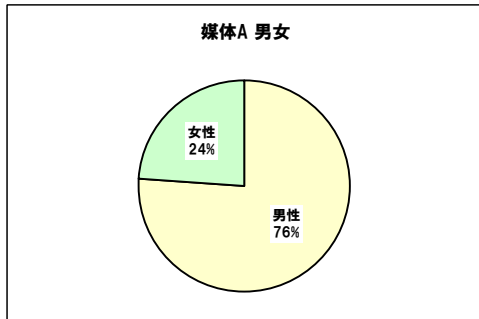

◆営業職中途採用統計

媒体名	掲載期間	費用	エントリー	スカウト 配信	スカウト 応募	一次面接			二次面接			三次面接			内定			入社人数			費用対	応募単価												
						設定	辞退	面接	設定	辞退	面接	設定	辞退	面接	人数	返事待	内定	内定辞退	人数	エントリー			内定											
1	媒体A	~	¥800,000	42名	250通	31名	21名	50%	7名	33%	14名	67%	8名	57%	0名	0%	8名	100%	6名	43%	0名	0%	6名	100%	3名	0名	7%	0名	0%	3名	7%	100%	¥266,667	¥19,048
2	媒体B	~	¥600,000	76名	10通	2名	51名	67%	9名	18%	42名	82%	12名	29%	1名	8%	11名	92%	9名	21%	0名	0%	9名	100%	5名	0名	7%	2名	40%	3名	4%	60%	¥200,000	¥7,895
3	媒体C	~	¥400,000	95名		0名	44名	46%	9名	20%	35名	80%	13名	37%	2名	15%	11名	85%	6名	17%	0名	0%	6名	100%	2名	0名	2%	0名	0%	2名	2%	100%	¥200,000	¥4,211
4	媒体D	~	¥350,000	37名		0名	31名	84%	10名	32%	21名	68%	10名	48%	1名	10%	9名	90%	8名	38%	1名	13%	7名	88%	3名	0名	8%	0名	0%	3名	8%	100%	¥116,667	¥9,459
5	媒体E	~	¥200,000	29名		0名	16名	55%	4名	25%	12名	75%	5名	42%	1名	20%	4名	80%	4名	33%	0名	0%	4名	100%	2名	0名	7%	1名	50%	1名	3%	50%	¥200,000	¥6,897
			¥2,350,000	279名	260通	33名	163名	58%	39名	24%	124名	76%	48名	39%	5名	10%	43名	90%	33名	27%	1名	3%	32名	97%	15名	0名	5%	3名	20%	12名	4%	80%	¥195,833	¥8,423

- 総応募数 279名
- レジューNG 60名
- 書類依頼 0名
- 書類到着 0名
- 書類選考NG 0名
- 音信不通 56名
- 一次面接オファー数 163名 58.4%
- 一次面接数 124名
- 一次面接NG 78名
- 二次面接オファー数 48名 17.2%
- 二次面接数 43名
- 二次面接NG 8名
- 三次面接オファー数 33名
- 三次面接数 32名
- 三次面接NG 17名
- 内定 15名 5.4%
- 内定返事待 0名
- 内定辞退 3名
- 入社 12名 4.3%
- スカウト返信率 12.7%

□□■媒体A■□□