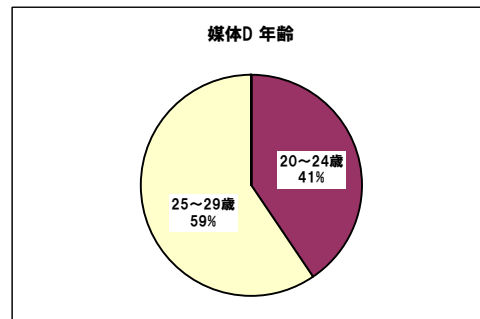

◆営業職中途採用統計

媒体名	掲載期間	費用	エントリー	スカウト 配信	スカウト 応募	一次面接			二次面接			三次面接			内定			入社人数			費用対	応募単価												
						設定	辞退	面接	設定	辞退	面接	設定	辞退	面接	人数	返事待	内定	内定辞退	人数	エントリー			内定											
1	媒体A	~	¥800,000	42名	250通	31名	21名	50%	7名	33%	14名	67%	8名	57%	0名	0%	8名	100%	6名	43%	0名	0%	6名	100%	3名	0名	7%	0名	0%	3名	7%	100%	¥266,667	¥19,048
2	媒体B	~	¥600,000	76名	10通	2名	51名	67%	9名	18%	42名	82%	12名	29%	1名	8%	11名	92%	9名	21%	0名	0%	9名	100%	5名	0名	7%	2名	40%	3名	4%	60%	¥200,000	¥7,895
3	媒体C	~	¥400,000	95名		0名	44名	46%	9名	20%	35名	80%	13名	37%	2名	15%	11名	85%	6名	17%	0名	0%	6名	100%	2名	0名	2%	0名	0%	2名	2%	100%	¥200,000	¥4,211
4	媒体D	~	¥350,000	37名		0名	31名	84%	10名	32%	21名	68%	10名	48%	1名	10%	9名	90%	8名	38%	1名	13%	7名	88%	3名	0名	8%	0名	0%	3名	8%	100%	¥116,667	¥9,459
5	媒体E	~	¥200,000	29名		0名	16名	55%	4名	25%	12名	75%	5名	42%	1名	20%	4名	80%	4名	33%	0名	0%	4名	100%	2名	0名	7%	1名	50%	1名	3%	50%	¥200,000	¥6,897
			¥2,350,000	279名	260通	33名	163名	58%	39名	24%	124名	76%	48名	39%	5名	10%	43名	90%	33名	27%	1名	3%	32名	97%	15名	0名	5%	3名	20%	12名	4%	80%	¥195,833	¥8,423

- 総応募数 279名
- レジューNG 60名
- 書類依頼 0名
- 書類到着 0名
- 書類選考NG 0名
- 音信不通 56名
- 一次面接オファー数 163名 58.4%
- 一次面接数 124名
- 一次面接NG 78名
- 二次面接オファー数 48名 17.2%
- 二次面接数 43名
- 二次面接NG 8名
- 三次面接オファー数 33名
- 三次面接数 32名
- 三次面接NG 17名
- 内定 15名 5.4%
- 内定返事待 0名
- 内定辞退 3名
- 入社 12名 4.3%
- スカウト返信率 12.7%

□□■全体■□□

□□■媒体A■□□

□□■媒体B■□□

□□■媒体C■□□

□□■媒体D■□□

□□■歩留まり■□□