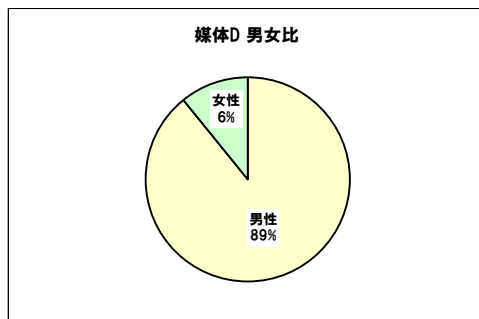

- 総応募数 279名
- レジューNG 60名
- 書類依頼 0名
- 書類到着 0名
- 書類選考NG 0名
- 音信不通 56名
- 一次面接オファー数 163名 58.4%
- 一次面接数 124名
- 一次面接NG 78名
- 二次面接オファー数 48名 17.2%
- 二次面接数 43名
- 二次面接NG 8名
- 三次面接オファー数 33名
- 三次面接数 32名
- 三次面接NG 17名
- 内定 15名 5.4%
- 内定返事待 0名
- 内定辞退 3名
- 入社 12名 4.3%
- スカウト返信率 12.7%

□□■全体■□□

□□■媒体A■□□

□□■媒体B■□□

□□■媒体C■□□

□□■媒体D■□□

□□■歩留まり■□□