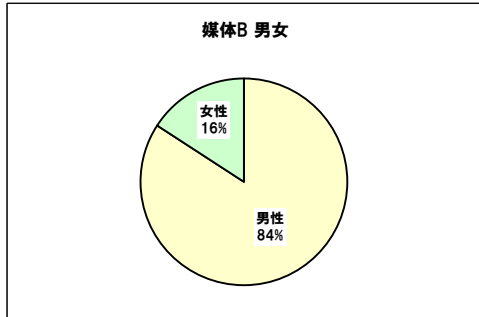

◆営業職中途採用統計

媒体名	掲載期間	費用	エントリー	スカウト 配信	スカウト 応募	一次面接			二次面接			三次面接			内定			入社人数			費用対	応募単価												
						設定	辞退	面接	設定	辞退	面接	設定	辞退	面接	人数	返事待	内定	内定辞退	人数	エントリー			内定											
1	媒体A	~	¥800,000	42名	250通	31名	21名	50%	7名	33%	14名	67%	8名	57%	0名	0%	8名	100%	6名	43%	0名	0%	6名	100%	3名	0名	7%	0名	0%	3名	7%	100%	¥266,667	¥19,048
2	媒体B	~	¥600,000	76名	10通	2名	51名	67%	9名	18%	42名	82%	12名	29%	1名	8%	11名	92%	9名	21%	0名	0%	9名	100%	5名	0名	7%	2名	40%	3名	4%	60%	¥200,000	¥7,895
3	媒体C	~	¥400,000	95名		0名	44名	46%	9名	20%	35名	80%	13名	37%	2名	15%	11名	85%	6名	17%	0名	0%	6名	100%	2名	0名	2%	0名	0%	2名	2%	100%	¥200,000	¥4,211
4	媒体D	~	¥350,000	37名		0名	31名	84%	10名	32%	21名	68%	10名	48%	1名	10%	9名	90%	8名	38%	1名	13%	7名	88%	3名	0名	8%	0名	0%	3名	8%	100%	¥116,667	¥9,459
5	媒体E	~	¥200,000	29名		0名	16名	55%	4名	25%	12名	75%	5名	42%	1名	20%	4名	80%	4名	33%	0名	0%	4名	100%	2名	0名	7%	1名	50%	1名	3%	50%	¥200,000	¥6,897
			¥2,350,000	279名	260通	33名	163名	58%	39名	24%	124名	76%	48名	39%	5名	10%	43名	90%	33名	27%	1名	3%	32名	97%	15名	0名	5%	3名	20%	12名	4%	80%	¥195,833	¥8,423

- 総応募数 279名
- レジューNG 60名
- 書類依頼 0名
- 書類到着 0名
- 書類選考NG 0名
- 音信不通 56名
- 一次面接オファー数 163名 58.4%
- 一次面接数 124名
- 一次面接NG 78名
- 二次面接オファー数 48名 17.2%
- 二次面接数 43名
- 二次面接NG 8名
- 三次面接オファー数 33名
- 三次面接数 32名
- 三次面接NG 17名
- 内定 15名 5.4%
- 内定返事待 0名
- 内定辞退 3名
- 入社 12名 4.3%
- スカウト返信率 12.7%

□□■全体■□□

□□■媒体A■□□

□□■媒体B■□□

□□■媒体C■□□

□□■媒体D■□□

□□■歩留まり■□□