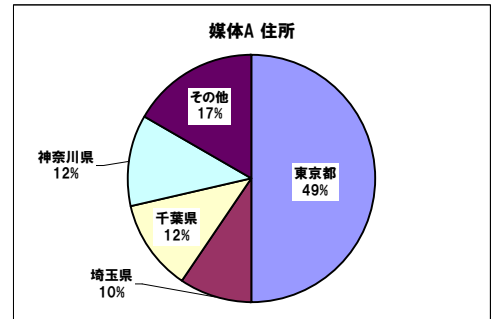

◆営業職中途採用統計

媒体名	掲載期間	費用	エントリー	スカウト 配信	スカウト 応募	一次面接			二次面接			三次面接			内定			入社人数			費用対	応募単価												
						設定	辞退	面接	設定	辞退	面接	設定	辞退	面接	人数	返事待	内定	内定辞退	人数	エントリー			内定											
1	媒体A	~	¥800,000	42名	250通	31名	21名	50%	7名	33%	14名	67%	8名	57%	0名	0%	8名	100%	6名	43%	0名	0%	6名	100%	3名	0名	7%	0名	0%	3名	7%	100%	¥266,667	¥19,048
2	媒体B	~	¥600,000	76名	10通	2名	51名	67%	9名	18%	42名	82%	12名	29%	1名	8%	11名	92%	9名	21%	0名	0%	9名	100%	5名	0名	7%	2名	40%	3名	4%	60%	¥200,000	¥7,895
3	媒体C	~	¥400,000	95名		0名	44名	46%	9名	20%	35名	80%	13名	37%	2名	15%	11名	85%	6名	17%	0名	0%	6名	100%	2名	0名	2%	0名	0%	2名	2%	100%	¥200,000	¥4,211
4	媒体D	~	¥350,000	37名		0名	31名	84%	10名	32%	21名	68%	10名	48%	1名	10%	9名	90%	8名	38%	1名	13%	7名	88%	3名	0名	8%	0名	0%	3名	8%	100%	¥116,667	¥9,459
5	媒体E	~	¥200,000	29名		0名	16名	55%	4名	25%	12名	75%	5名	42%	1名	20%	4名	80%	4名	33%	0名	0%	4名	100%	2名	0名	7%	1名	50%	1名	3%	50%	¥200,000	¥6,897
			¥2,350,000	279名	260通	33名	163名	58%	39名	24%	124名	76%	48名	39%	5名	10%	43名	90%	33名	27%	1名	3%	32名	97%	15名	0名	5%	3名	20%	12名	4%	80%	¥195,833	¥8,423

- 総応募数 279名
- レジューNG 60名
- 書類依頼 0名
- 書類到着 0名
- 書類選考NG 0名
- 音信不通 56名
- 一次面接オファー数 163名 58.4%
- 一次面接数 124名
- 一次面接NG 78名
- 二次面接オファー数 48名 17.2%
- 二次面接数 43名
- 二次面接NG 8名
- 三次面接オファー数 33名
- 三次面接数 32名
- 三次面接NG 17名
- 内定 15名 5.4%
- 内定返事待 0名
- 内定辞退 3名
- 入社 12名 4.3%
- スカウト返信率 12.7%

□□■媒体A■□□