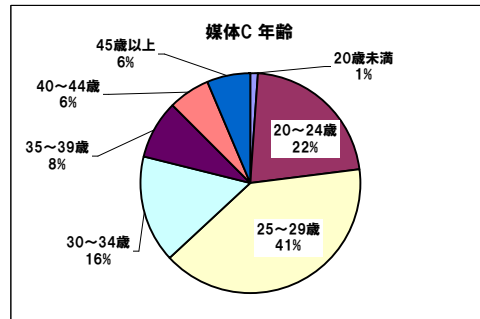

◆営業職中途採用統計

媒体名	掲載期間	費用	エントリー	スカウト 配信	スカウト 応募	一次面接			二次面接			三次面接			内定			入社人数			費用対	応募単価												
						設定	辞退	面接	設定	辞退	面接	設定	辞退	面接	人数	返事待	内定	内定辞退	人数	エントリー			内定											
1	媒体A	~	¥800,000	42名	250通	31名	21名	50%	7名	33%	14名	67%	8名	57%	0名	0%	8名	100%	6名	43%	0名	0%	6名	100%	3名	0名	7%	0名	0%	3名	7%	100%	¥266,667	¥19,048
2	媒体B	~	¥600,000	76名	10通	2名	51名	67%	9名	18%	42名	82%	12名	29%	1名	8%	11名	92%	9名	21%	0名	0%	9名	100%	5名	0名	7%	2名	40%	3名	4%	60%	¥200,000	¥7,895
3	媒体C	~	¥400,000	95名		0名	44名	46%	9名	20%	35名	80%	13名	37%	2名	15%	11名	85%	6名	17%	0名	0%	6名	100%	2名	0名	2%	0名	0%	2名	2%	100%	¥200,000	¥4,211
4	媒体D	~	¥350,000	37名		0名	31名	84%	10名	32%	21名	68%	10名	48%	1名	10%	9名	90%	8名	38%	1名	13%	7名	88%	3名	0名	8%	0名	0%	3名	8%	100%	¥116,667	¥9,459
5	媒体E	~	¥200,000	29名		0名	16名	55%	4名	25%	12名	75%	5名	42%	1名	20%	4名	80%	4名	33%	0名	0%	4名	100%	2名	0名	7%	1名	50%	1名	3%	50%	¥200,000	¥6,897
			¥2,350,000	279名	260通	33名	163名	58%	39名	24%	124名	76%	48名	39%	5名	10%	43名	90%	33名	27%	1名	3%	32名	97%	15名	0名	5%	3名	20%	12名	4%	80%	¥195,833	¥8,423

- 総応募数 279名
- レジューNG 60名
- 書類依頼 0名
- 書類到着 0名
- 書類選考NG 0名
- 音信不通 56名
- 一次面接オファー数 163名 58.4%
- 一次面接数 124名
- 一次面接NG 78名
- 二次面接オファー数 48名 17.2%
- 二次面接数 43名
- 二次面接NG 8名
- 三次面接オファー数 33名
- 三次面接数 32名
- 三次面接NG 17名
- 内定 15名 5.4%
- 内定返事待 0名
- 内定辞退 3名
- 入社 12名 4.3%
- スカウト返信率 12.7%

□□■全体■□□

□□■媒体A■□□

□□■媒体B■□□

□□■媒体C■□□

□□■媒体D■□□

□□■歩留まり■□□