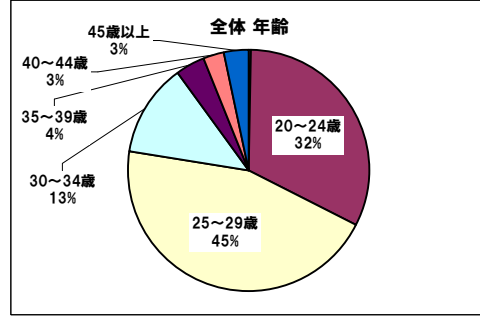

◆営業職中途採用統計

媒体名	掲載期間	費用	エントリー	スカウト 配信	スカウト 応募	一次面接			二次面接			三次面接			内定			入社人数			費用対	応募単価												
						設定	辞退	面接	設定	辞退	面接	設定	辞退	面接	人数	返事待	内定	内定辞退	人数	エントリー			内定											
1	媒体A	~	¥800,000	42名	250通	31名	21名	50%	7名	33%	14名	67%	8名	57%	0名	0%	8名	100%	6名	43%	0名	0%	6名	100%	3名	0名	7%	0名	0%	3名	7%	100%	¥266,667	¥19,048
2	媒体B	~	¥600,000	76名	10通	2名	51名	67%	9名	18%	42名	82%	12名	29%	1名	8%	11名	92%	9名	21%	0名	0%	9名	100%	5名	0名	7%	2名	40%	3名	4%	60%	¥200,000	¥7,895
3	媒体C	~	¥400,000	95名		0名	44名	46%	9名	20%	35名	80%	13名	37%	2名	15%	11名	85%	6名	17%	0名	0%	6名	100%	2名	0名	2%	0名	0%	2名	2%	100%	¥200,000	¥4,211
4	媒体D	~	¥350,000	37名		0名	31名	84%	10名	32%	21名	68%	10名	48%	1名	10%	9名	90%	8名	38%	1名	13%	7名	88%	3名	0名	8%	0名	0%	3名	8%	100%	¥116,667	¥9,459
5	媒体E	~	¥200,000	29名		0名	16名	55%	4名	25%	12名	75%	5名	42%	1名	20%	4名	80%	4名	33%	0名	0%	4名	100%	2名	0名	7%	1名	50%	1名	3%	50%	¥200,000	¥6,897
			¥2,350,000	279名	260通	33名	163名	58%	39名	24%	124名	76%	48名	39%	5名	10%	43名	90%	33名	27%	1名	3%	32名	97%	15名	0名	5%	3名	20%	12名	4%	80%	¥195,833	¥8,423

- 総応募数 279名
- レジューNG 60名
- 書類依頼 0名
- 書類到着 0名
- 書類選考NG 0名
- 音信不通 56名
- 一次面接オファー数 163名 58.4%
- 一次面接数 124名
- 一次面接NG 78名
- 二次面接オファー数 48名 17.2%
- 二次面接数 43名
- 二次面接NG 8名
- 三次面接オファー数 33名
- 三次面接数 32名
- 三次面接NG 17名
- 内定 15名 5.4%
- 内定返事待 0名
- 内定辞退 3名
- 入社 12名 4.3%
- スカウト返信率 12.7%

□□■全体■□□