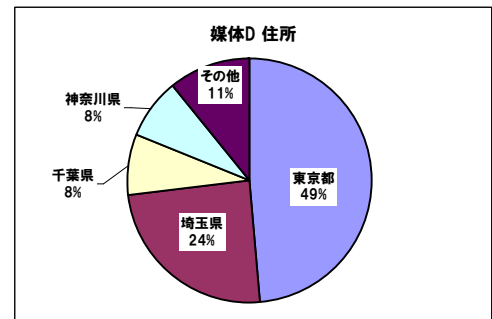

◆営業職中途採用統計

媒体名	掲載期間	費用	エントリー	スカウト 配信	スカウト 応募	一次面接			二次面接			三次面接			内定			入社人数			費用対	応募単価												
						設定	辞退	面接	設定	辞退	面接	設定	辞退	面接	人数	返事待	内定	内定辞退	人数	エントリー			内定											
1	媒体A	~	¥800,000	42名	250通	31名	21名	50%	7名	33%	14名	67%	8名	57%	0名	0%	8名	100%	6名	43%	0名	0%	6名	100%	3名	0名	7%	0名	0%	3名	7%	100%	¥266,667	¥19,048
2	媒体B	~	¥600,000	76名	10通	2名	51名	67%	9名	18%	42名	82%	12名	29%	1名	8%	11名	92%	9名	21%	0名	0%	9名	100%	5名	0名	7%	2名	40%	3名	4%	60%	¥200,000	¥7,895
3	媒体C	~	¥400,000	95名		0名	44名	46%	9名	20%	35名	80%	13名	37%	2名	15%	11名	85%	6名	17%	0名	0%	6名	100%	2名	0名	2%	0名	0%	2名	2%	100%	¥200,000	¥4,211
4	媒体D	~	¥350,000	37名		0名	31名	84%	10名	32%	21名	68%	10名	48%	1名	10%	9名	90%	8名	38%	1名	13%	7名	88%	3名	0名	8%	0名	0%	3名	8%	100%	¥116,667	¥9,459
5	媒体E	~	¥200,000	29名		0名	16名	55%	4名	25%	12名	75%	5名	42%	1名	20%	4名	80%	4名	33%	0名	0%	4名	100%	2名	0名	7%	1名	50%	1名	3%	50%	¥200,000	¥6,897
			¥2,350,000	279名	260通	33名	163名	58%	39名	24%	124名	76%	48名	39%	5名	10%	43名	90%	33名	27%	1名	3%	32名	97%	15名	0名	5%	3名	20%	12名	4%	80%	¥195,833	¥8,423

- 総応募数 279名
- レジューNG 60名
- 書類依頼 0名
- 書類到着 0名
- 書類選考NG 0名
- 音信不通 56名
- 一次面接オファー数 163名 58.4%
- 一次面接数 124名
- 一次面接NG 78名
- 二次面接オファー数 48名 17.2%
- 二次面接数 43名
- 二次面接NG 8名
- 三次面接オファー数 33名
- 三次面接数 32名
- 三次面接NG 17名
- 内定 15名 5.4%
- 内定返事待 0名
- 内定辞退 3名
- 入社 12名 4.3%
- スカウト返信率 12.7%

□□■全体■□□

□□■媒体A■□□

□□■媒体B■□□

□□■媒体C■□□

□□■媒体D■□□

□□■歩留まり■□□